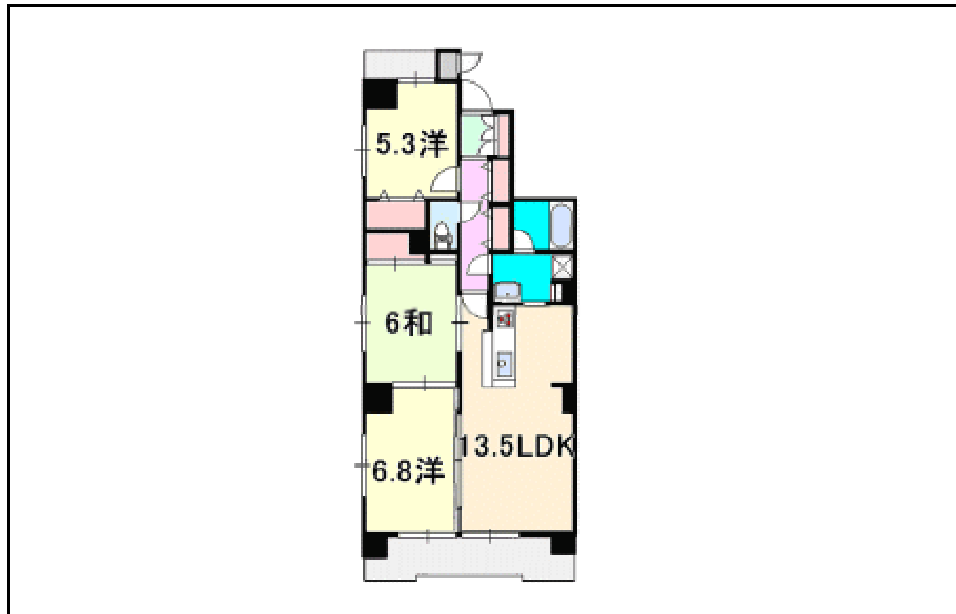

物件名 ア・ラ・モードはりまや

種類 マンション

交通	はりまや橋バス停歩1分	所在地	高知市南はりまや町2丁目3-10

賃料	10.5万	共益費	込み	礼金	1ヶ月	敷金	1ヶ月

駐車場	近く	物件No.	158	向き	南向き	保険	要

築年月日		構造・階数	RC12階建て	間取り	6.8洋5.3洋6和13.5LDK

設備	浴室乾燥、オートロック、端部屋、システムキッチン、分譲賃貸マンション

不動産
取引全般

くぼうち住宅

高知県知事免許(2)第2615号
〒780-0929高知県高知市桜馬場6-11

TEL 088-803-6300
FAX 088-824-0398